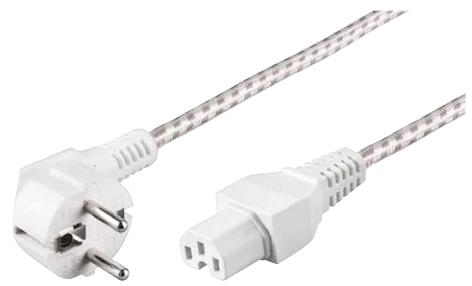

2000 mm ± 50

NK 120 T-200 2 m Textil

22

Warmgeräte Anschlusskabel

High-power connection cord

Anschlüsse:
 Schutzkontaktstecker (Typ F, CEE 7/7),
 Gerätebuchse C15

Kabel:
 Textilmantel, H05-RN-F 3G 0,75 mm²

Belastbarkeit:
 250 V~ 16/10 A

Konformität:
 NSR, RoHS

Connections:
 Safety plug (Type F, CEE 7/7),
 device socket C15

Cable:
 Textile sheath, H05-RN-F 3G 0,75 mm²

Load capacity:
 250 V~ 16/10 A

Conformity:
 LVD, RoHS

Änderungen

Änderungen		Datum	Name	Bezeichnung	Blatt
Datum	Name	gez.: 06.03.2018	tf	NK 120 T-200 2 m Textil (C15)	
		gepr.: 06.03.2018	tf		
		Norm:		Zeichnungs-Nr.: 93314	von
Änderungen vorbehalten / Subject to change					