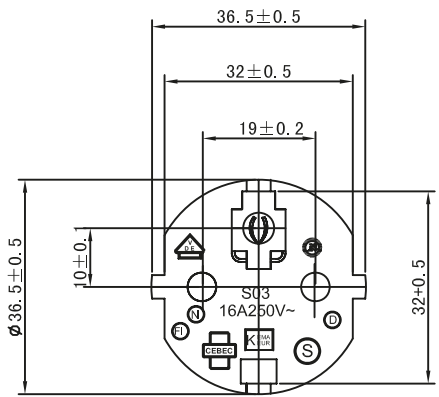

2000 mm ± 50

NK 120 T-200 2 m Textil

22

Warmgeräte Anschlusskabel

High-power connection cord

Anschlüsse:
 Schutzkontaktstecker (Typ F, CEE 7/7),
 Gerätebuchse C15

Kabel:
 Textilmantel, H05-RN-F 3G 0,75 mm²

Belastbarkeit:
 250 V~ 16/10 A

Konformität:
 NSR, RoHS

Connections:
 Safety plug (Type F, CEE 7/7),
 device socket C15

Cable:
 Textile sheath, H05-RN-F 3G 0,75 mm²

Load capacity:
 250 V~ 16/10 A

Conformity:
 LVD, RoHS

Änderungen

Änderungen		Datum	Name	Bezeichnung	Blatt
Datum	Name	gez.: 06.03.2018	tf	NK 120 T-200 2 m Textil (C15)	
		gepr.: 06.03.2018	tf		
		Norm:		Zeichnungs-Nr.: 93314	von
Änderungen vorbehalten / Subject to change					