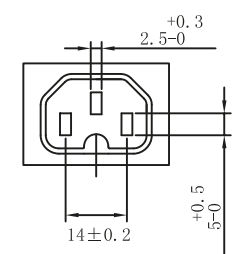

2000 mm ± 50

NK 120 T-200 2 m Textil

22

Warmgeräte Anschlusskabel

High-power connection cord

Anschlüsse:
 Schutzkontaktstecker (Typ F, CEE 7/7),
 Gerätebuchse C15

Kabel:
 Textilmantel, H05-RN-F 3G 0,75 mm²

Belastbarkeit:
 250 V~ 16/10 A

Konformität:
 NSR, RoHS

Connections:
 Safety plug (Type F, CEE 7/7),
 device socket C15

Cable:
 Textile sheath, H05-RN-F 3G 0,75 mm²

Load capacity:
 250 V~ 16/10 A

Conformity:
 LVD, RoHS

Änderungen

Änderungen		Datum	Name	Bezeichnung	Blatt
Datum	Name	gez.: 06.03.2018	tf	NK 120 T-200 2 m Textil (C15)	
		gepr.: 06.03.2018	tf		
		Norm:		Zeichnungs-Nr.: 93314	von
Änderungen vorbehalten / Subject to change					